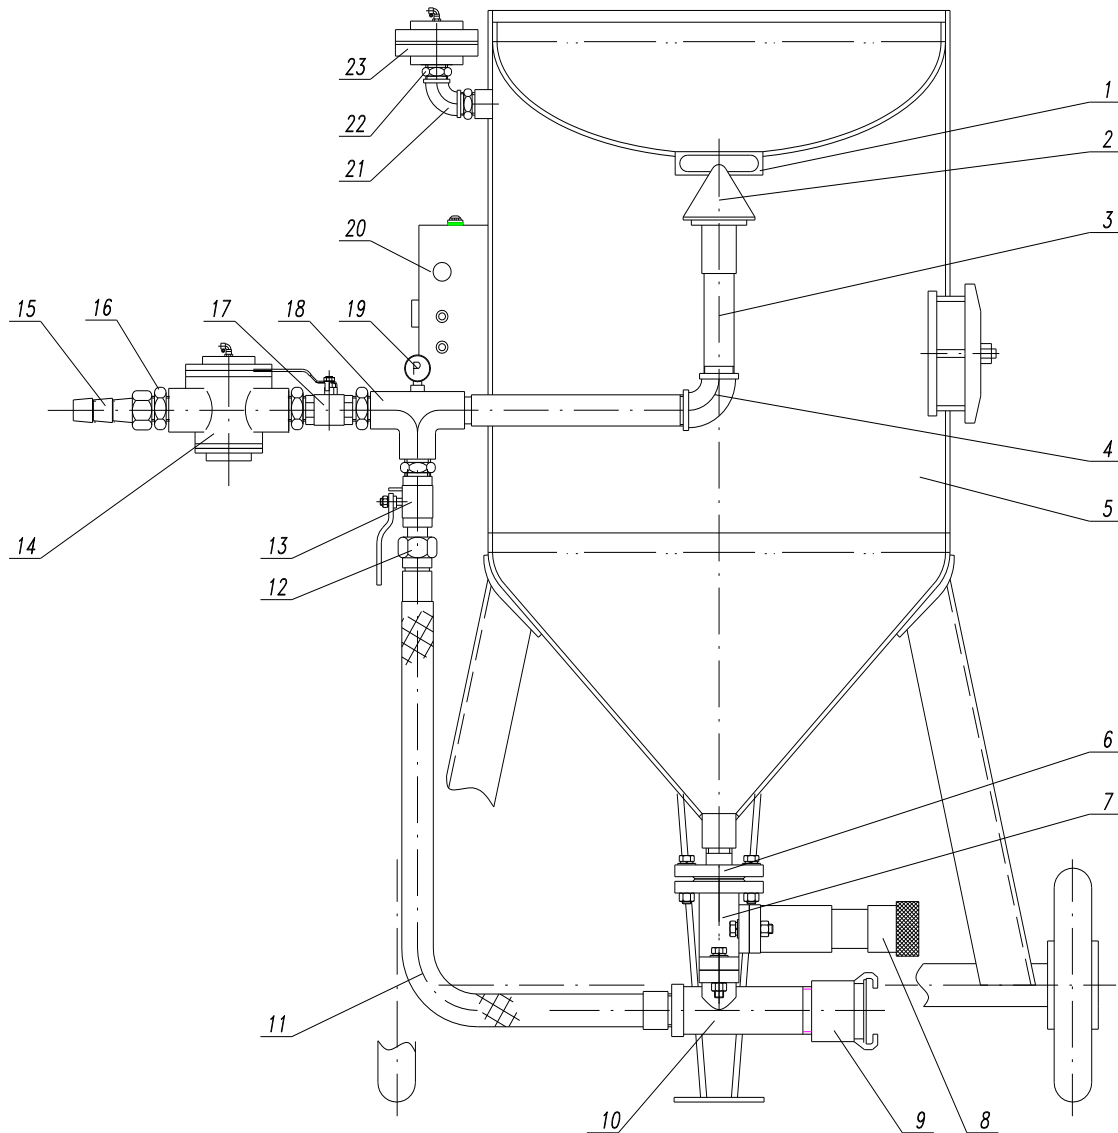

结 构 图

序	订货号	名称	序	订货号	名称	序	订货号	名称
1	17700101	封闭阀密封圈	9	65240606	缸底接头	17	24401706	砂罐进气球阀
2	17700201	封闭阀	10	24401705	三通阀	18	15600201	小四通
3	24401703	接管	11	15600204	空气总成	19	24401715	压力表
4	24401702	弯头	12	15600203	中间接头	20	24401800	气控箱
5	15600100	喷砂桶	13	24401706	冲砂进气球阀	21	24401702	弯头
6	15600205	焊接法兰	14	65240300	隔膜阀	22	24401708	六角双头外丝
7	65240400	磨料阀本体 C	15	24401707	气管接头	23	24401707	排气球阀
8	65240500	磨料计量阀 A	16	24401704	六角双头外丝			